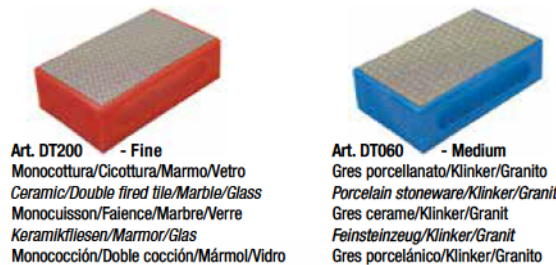

MASTERTECH

TAMPONI DIAMANTATI PER SGROSSARE E RIFINIRE • *DIAMOND HAND PADS FOR SMOOTHING THE EDGES* • TAMPONS DIAMANTÉS POUR DEGROSSIR ET RAGRÉER
DIAMANT-HANDPAD ZUM SCHLEIFEN UND POLIEREN • ALMOHADILLAS DE DIAMANTE PARA EL PULIDO Y ACABADO

Art. DT200 - Fine
Monocottura/Cicottura/Marmo/Vetro
Ceramic/Double fired tile/Marble/Glass
Monocuisson/Faïence/Marbre/Verre
Keramikfliesen/Marmor/Glas
Monococción/Doble cocción/Mármol/Vidrio

Art. DT060 - Medium
Gres porcellanato/Klinker/Granito
Porcelain stoneware/Klinker/Granit
Gres cerame/Klinker/Granit
Feinsteinzeug/Klinker/Granit
Gres porcelánico/Klinker/Granito

Art.			
	DT262	Blister: 1 art. DT060 + 1 art. DT200	
DT606	Box: 6 artt. DT060 - Medium		
DT620	Box: 6 artt. DT200 - Fine