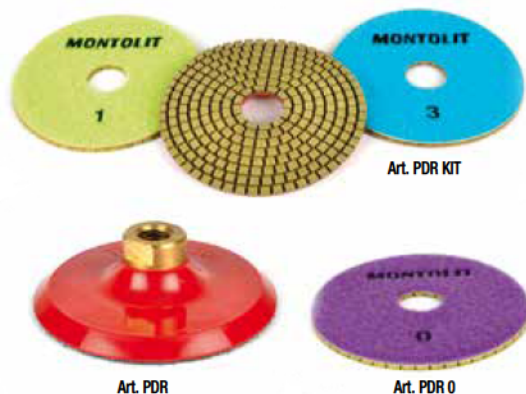

MONDRILLO

SCONTORNATORI DIAMANTATI • *DIAMOND BEVEL PROFILES* • BISEAUTAGE DIAMANTE
 DIAMANT-PROFILFRÄSE • HERRAMIENTA DIAMANTADA PARA PERFILES

* A richiesta - On request - Sur demande - Auf Anfrage - A pedido

FP	Gres porcellanato/Granito/Marmo Porcelain stoneware/Granite/Marble Grés vitrifié/Granit/Marbre Feinsteinzeug/Granit/Marmor Gres porcelánico/Granito/Mármol		
Art.			
FPB03	"B" Profile - R = 3mm		
FPB05	"B" Profile - R = 5mm		
FPB10	"B" Profile - R = 10mm		
FPE03	"E" Profile - 45° = 3mm		
FPE05	"E" Profile - 45° = 5mm		

PADS

PLATORELLI DIAMANTATI RESINOIDI CON ATTACCO VELCRO™ PER LA LEVIGATURA E LUCIDATURA
 DIAMOND RESIN POLISHING PADS WITH VELCRO™ COUPLING FOR GRINDING AND POLISHING
 MEULES DE RÉSINE DE DIAMANT AVEC FIXATION VELCRO™ POUR LE MEULAGE ET LE POLISSAGE
 DIAMANT-HARZ-SCHLEIFSCHEIBE MIT VELCRO™ ANLAGE ZUM SCHLEIFEN UND POLIEREN
 ALMOHADILLAS DE PULIDO DE RESINA DE DIAMANTE - CON UNIÓN VELCRO™ - PARA EL ESMERILADO Y PULIDO

Art.		
	DT262	Blister: 1 art. DT060 + 1 art. DT200
DT606	Box: 6 artt. DT060 - Medium	
DT620	Box: 6 artt. DT200 - Fine	

Art.		
DF60	Grana/Grit 60	- Colore/Color
DF120	Grana/Grit 120	- Colore/Color
DF200	Grana/Grit 200	- Colore/Color
DF400	Grana/Grit 400	- Colore/Color
DF500	Grana/Grit 500	- Colore/Color
DF1500	Grana/Grit 1500	- Colore/Color
DF3000	Grana/Grit 3000	- Colore/Color