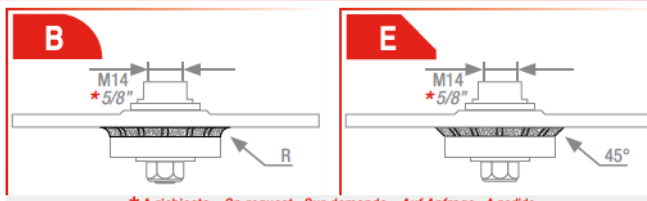

MONDRILLO

SCONTORNATORI DIAMANTATI • *DIAMOND BEVEL PROFILES* • BISEAUTAGE DIAMANTE
DIAMANT-PROFILFRÄSE • HERRAMIENTA DIAMANTADA PARA PERFILES

* A richiesta - On request - Sur demande - Auf Anfrage - A pedido

FP	Gres porcellanato/Granito/Marmo Porcelain stoneware/Granite/Marble Grés vitrifié/Granit/Marbre Feinsteinzeug/Granit/Marmor Gres porcelánico/Granito/Mármol		
Art.			
FPB03	"B" Profile - R = 3mm		
FPB05	"B" Profile - R = 5mm		
FPB10	"B" Profile - R = 10mm		
FPE03	"E" Profile - 45° = 3mm		
FPE05	"E" Profile - 45° = 5mm		

PADS

PLATORELLI DIAMANTATI RESINOIDI CON ATTACCO VELCRO™ PER LA LEVIGATURA E LUCIDATURA
DIAMOND RESIN POLISHING PADS WITH VELCRO™ COUPLING FOR GRINDING AND POLISHING
MEULES DE RÉSINE DE DIAMANT AVEC FIXATION VELCRO™ POUR LE MEULAGE ET LE POLISSAGE
DIAMANT-HARZ-SCHLEIFSCHEIBE MIT VELCRO™ ANLAGE ZUM SCHLEIFEN UND POLIEREN
ALMOHADILLAS DE PULIDO DE RESINA DE DIAMANTE - CON UNIÓN VELCRO™ - PARA EL ESMERILADO Y PULIDO