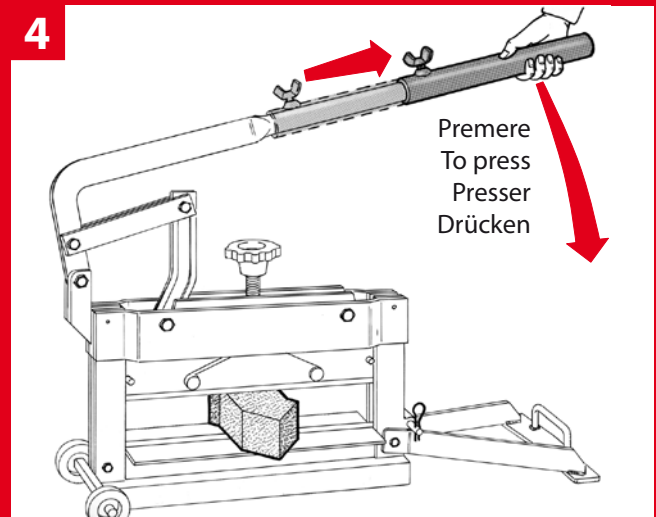

Ricambio art.
Spare part cat. no.
Pièce détachée ref.
Ersatzteile art.

209 X artt.
4 - 4KKS - 6

214 X artt.
8 - 8K - 8KS

POMOLO • ADJUSTMENT SCREW
POMMEAU • EINSTELLSCRAUBE

Regolazione • Adjustment
Réglage • Inbetriebnahme