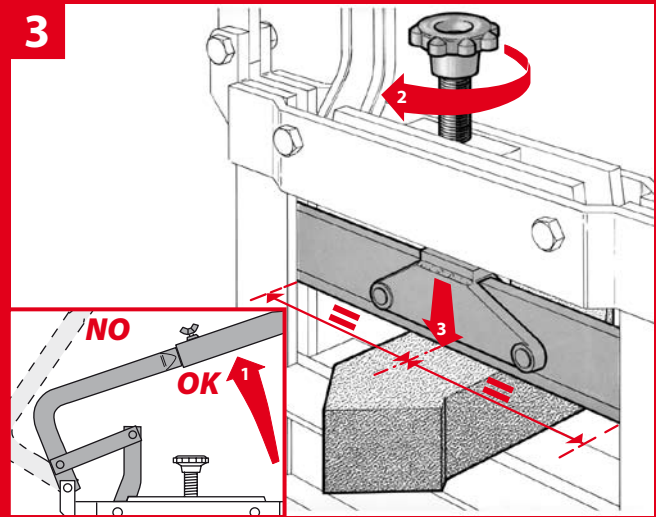

Ricambio art.
Spare part cat. no.
Pièce détachée ref.
Ersatzteile art.

209 X artt.
4 - 4KKS - 6

214 X artt.
8 - 8K - 8KS

POMOLO • ADJUSTMENT SCREW
POMMEAU • EINSTELLSCRAUBE

Regolazione • Adjustment
Réglage • Inbetriebnahme