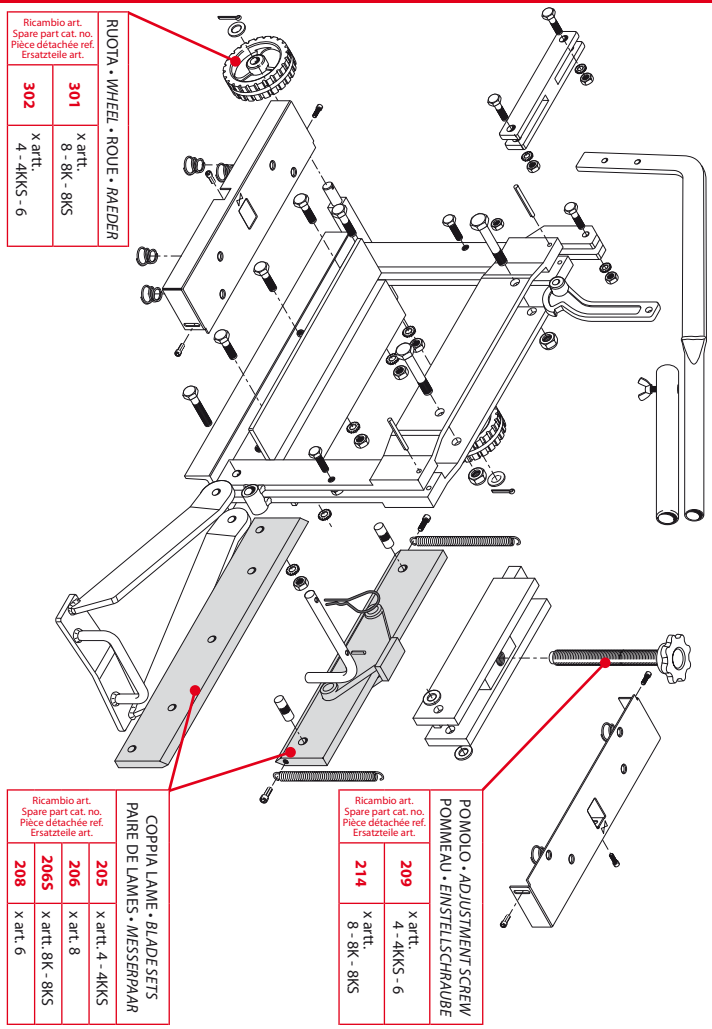

301 X artt.
8 - 8K - 8KS

302 X artt.
4 - 4KKS - 6

RUOTA • WHEEL • ROUE • WAEDER

205 X artt. 4 - 4KKS

206 X artt. 8

2065 X artt. 8K - 8KS

208 X artt. 6

COPPIA LAME • BLADES
PAIRE DE LAMES • MESSERPAAR

209 X artt.
4 - 4KKS - 6

214 X artt.
8 - 8K - 8KS

POMOLO • ADJUSTMENT SCREW
POMMEAU • EINSTELLSCRAUBE