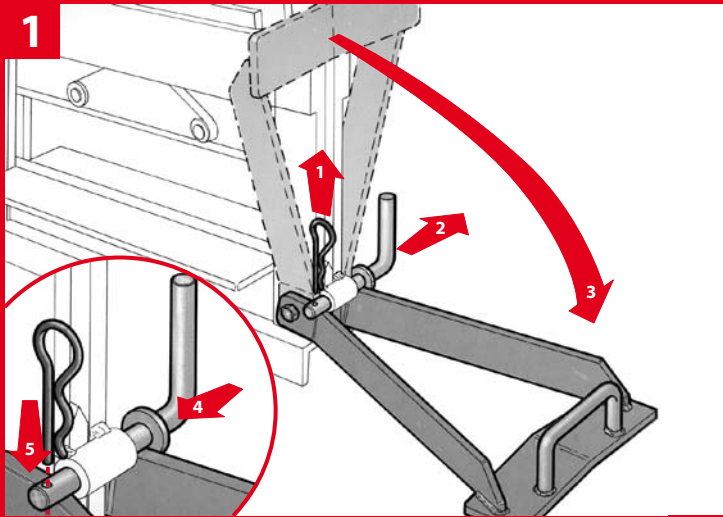

Ricambio art.
Spare part cat. no.
Pièce détachée ref.
Ersatzteile art.

209 X artt.
4 - 4KKS - 6

214 X artt.
8 - 8K - 8KS

POMOLO • ADJUSTMENT SCREW
POMMEAU • EINSTELLSCRAUBE

Regolazione • Adjustment
Réglage • Inbetriebnahme