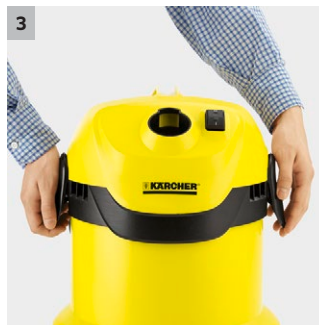

WD 2 *EU-I

1

1 Duza de podea noua

- Pentru rezultate de curatare perfecte - pentru impuritati uscate, umede, fine sau mari.

2

2 Depozitare practica pentru cablu si accesorii

- Economie de spatiu prin depozitarea usoara si sigura a furtunului, cablului si accesoriiilor

3

3 Sistem de blocare „Pull & Push“

- Pentru deschiderea si inchiderea usoara, rapida si sigura a recipientului.

4

4 Maner pentru transport in forma ergonomica

- Permite transportul convenabil al aparatului