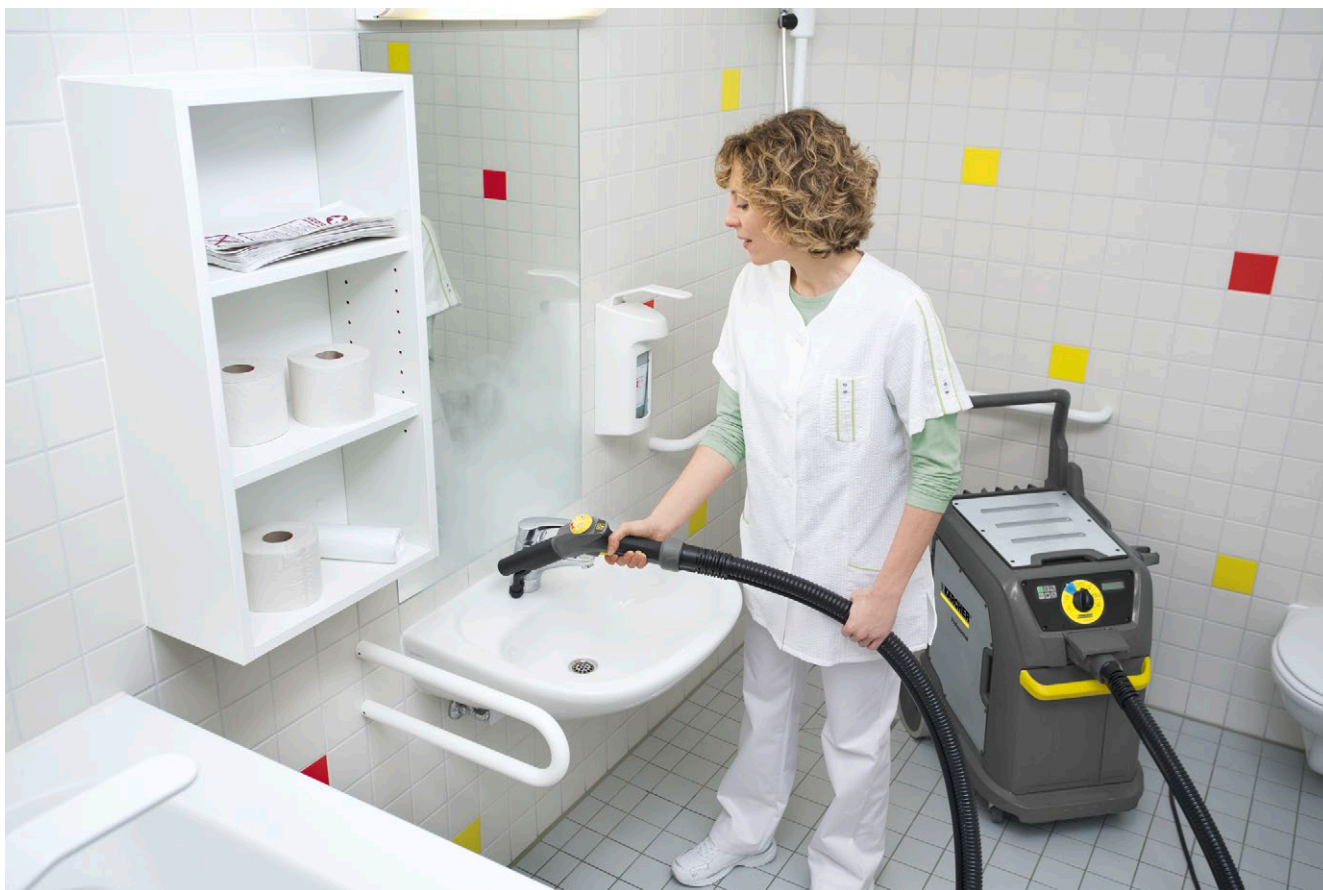

2 Mâner cu declanșator pentru un control convenabil al funcțiilor

- Comenzi pentru cele mai importante funcții, cum ar fi reglarea debitului de apă/abur și întrerupătorul de pornire/oprire pentru funcția de aspirare.
- Comandă simplă, flexibilă și directă, cu economie de timp, a funcțiilor în timpul utilizării.

3 Curățare fără substanțe chimice

- Igienizare a suprafețelor dure, fără utilizarea substanțelor chimice.
- Reducerea utilizării substanțelor chimice protejează mediul și reduce costurile.

4 VapoHydro

- Datorită VapoHydro, nivelul de abur poate fi reglat în mod continuu conform rezervorului de curățare.
- În plus față de presiunea aburului, saturația poate fi reglată în mod continuu de la abur complet la apa caldă.