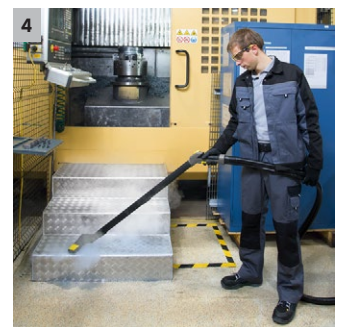

SGV 6/5

Curatitor cu aburi si aspirator umed/ uscat intr-un singur aparat: aparatul simplu de utilizat SGV 6/5 permite aplicarea aburilor, iar apa care rezulta poate fi aspirata printr-o singura operatiune. Sertarul integrat de depozitare accesorii impiedica pierderea accesoriiilor.

1 Extrem de ușor de utilizat datorită EASY Operation

- Un singur comutator pentru toate funcțiile. Manipulare simplă și rapidă, fără a fi necesară o instruire extinsă.
- Simbolurile auto-explicative fac ca mașina să fie ușor de înțeles și simplifică operarea acesteia.