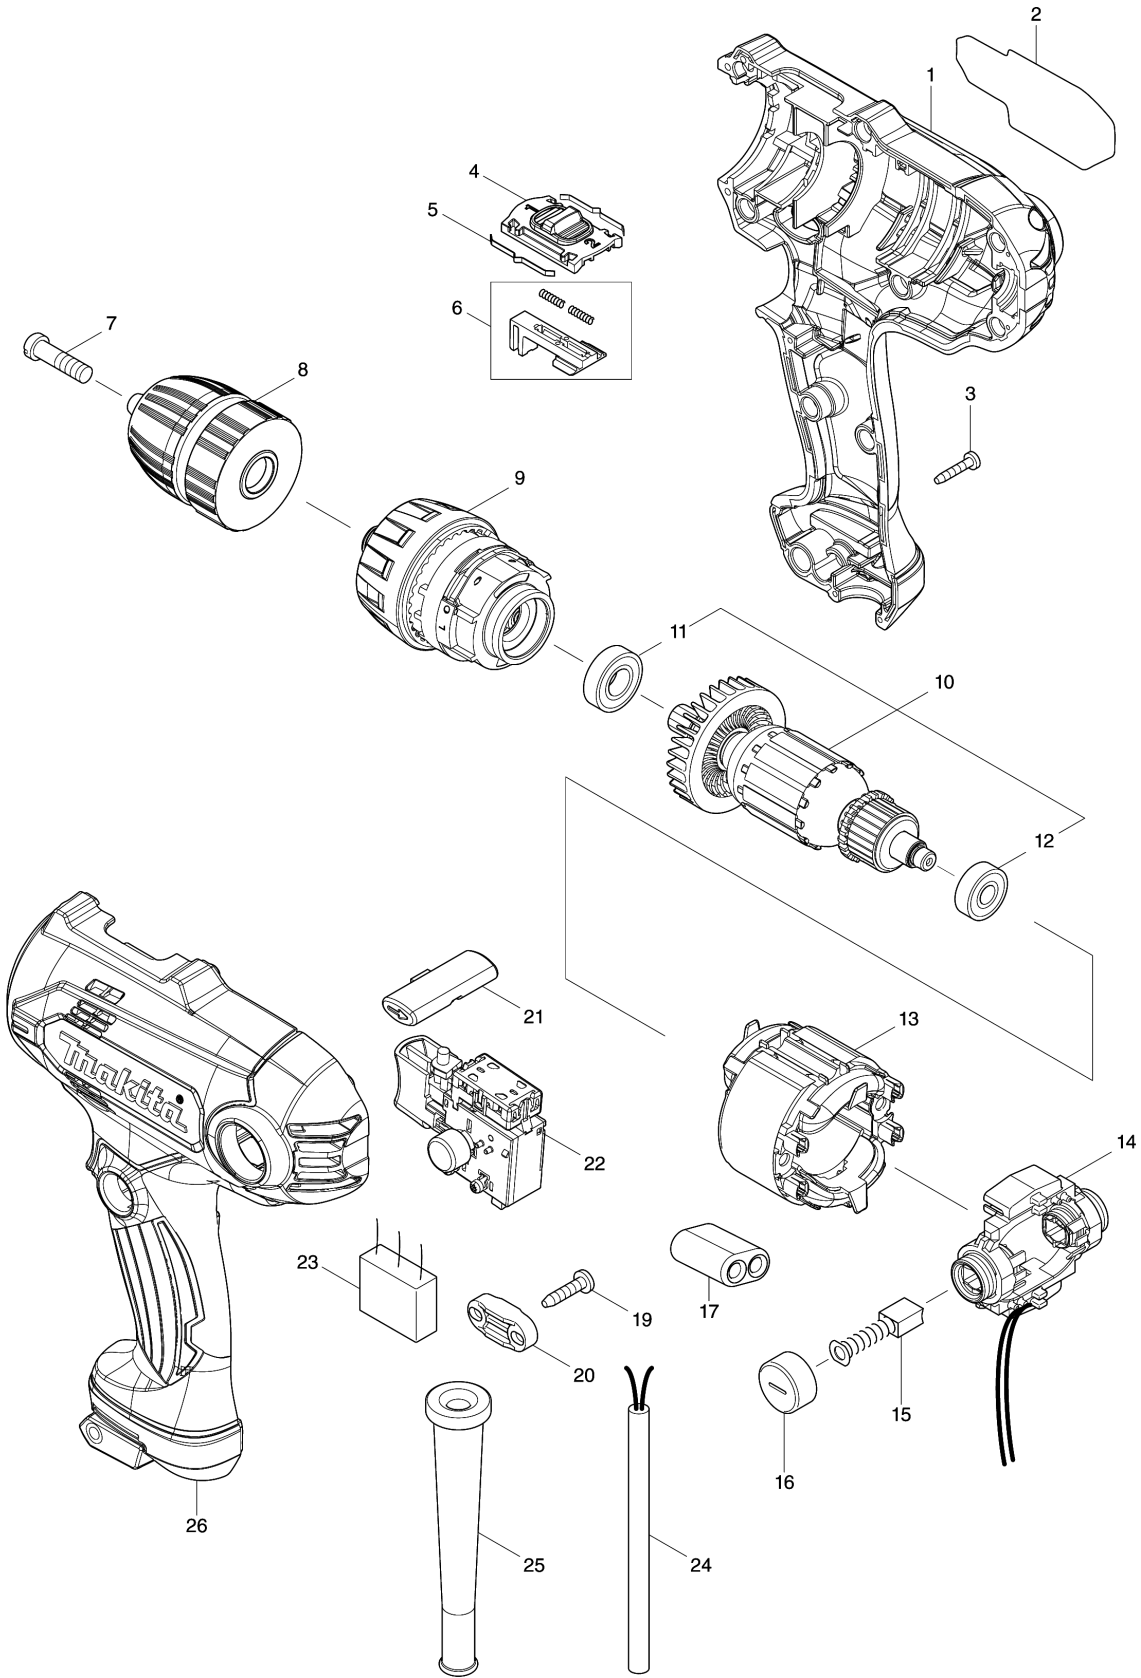

Model No.DF0300 DRIVER DRILL

Model No.DF0300 DRIVER DRILL

cod	cod piesa	descriere	interschimbare	cantitate	New/Old	optiunea 1	optiunea 2	nota
001	183M32-1	HOUSING SET		1				
C10	263002-9	STIFT CAUCIUC 4		4				
C20	252126-6	HEX. LOCKING NUT M4-7 MT081		2				
D10		INC. 26						
002	856B70-7	DF0300 NAME PLATE		1				
003	266429-2	SURUB AUTOFILETANT 3X16 MT081		9				
004	459026-3	SPEED CHANGE LEVER		1				
005	232493-5	LEAF SPRING		2				
006	127357-5	CHANGE LEVER ASSEMBLY		1				
C10	233025-1	ARC DE COMPRESIE 2 JR3060T		2				
007	251468-5	SURUB M6X22		1				
008	766012-0	KEYLESS DRILL CHUCK 10 MT080		1				
009	127356-7	GEAR ASSEMBLY		1				
010	517999-7	ARMATURE ASS'Y 240V		1				
D10		INC. 11,12						
011	210069-8	RULMENT 6900DDW		1				
012	210062-2	RULMENT 607ZZ MT601/952/953		1				
013	634738-1	FIELD		1				
014	632P52-5	HOLDER ARM UNIT		1				
015	191940-4	PERII CARBON CB-411		1				
016	643928-5	CAPAC PERII 9524NB/6951/3708		2				
019	266326-2	SURUB AUTOFILETANT 4X18		2				
020	687124-5	FIXATOR DE CABLU MT240		1				
021	457210-4	F/R CHANGE LEVER		1				
022	651393-4	SWITCH DGQ-1104H-01		1				
023	632N91-3	CAPACITOR UNIT		1				
024	665394-6	CABLU ALIMENTARE 1X2X2,5 M		1				
025	682559-5	PROTECTIE CABLU 8		1				
026	183M32-1	HOUSING SET		1				
C10	263002-9	STIFT CAUCIUC 4		4				
C20	252126-6	HEX. LOCKING NUT M4-7 MT081		2				
D10		INC. 1						
A01	784637-8	CAP SURUBELNITA NR.2		1				

Please order the parts with part number.

Print Date 21/12/2021