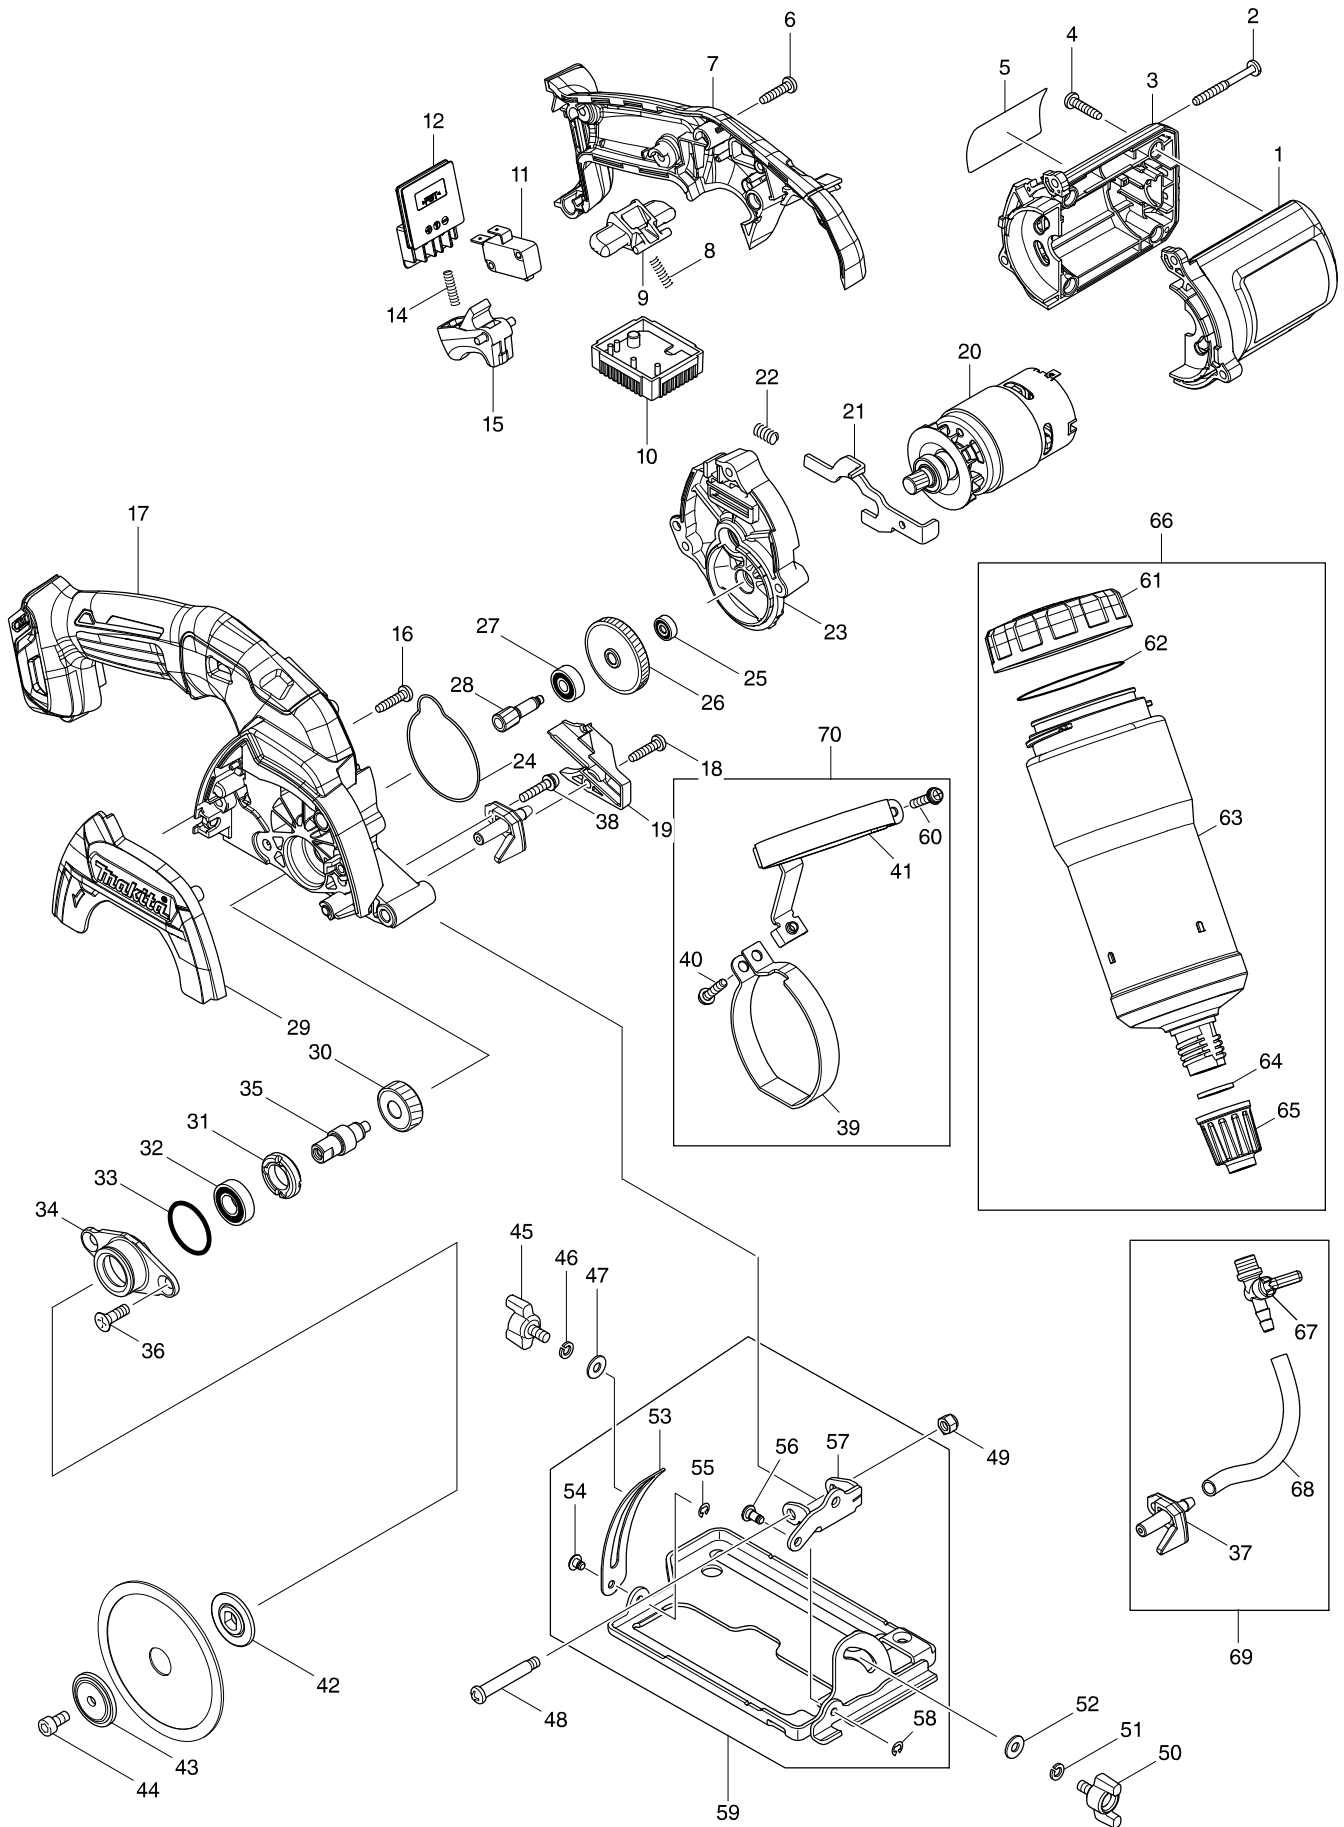

model CC301D 85MM CORDLESS CUTTER

model CC301D 85MM CORDLESS CUTTER

pagina 1 / 3

cod	cod piesa	descriere	inters	cantitate	N/O	optiunea 1	optiunea 2	nota
001	188941-1	MOTOR HOUSING SET		1				
D10		INC. 3						
002	266560-4	SURUB AUTOFILETANT 4X40 RT0700C		3				
003	188941-1	MOTOR HOUSING SET		1				
D10		INC. 1						
004	265995-6	SURUB 4X18		4				
005	852H03-6	CC301D NAME PLATE		1	*			
005-1	852H02-8	CC301D NAME PLATE	<	1				
006	265995-6	SURUB 4X18		6				
007	183D87-2	HANDLE SET		1				
C10	263002-9	STIFT CAUCIUC 4		2				
C20	931102-0	PIULITA HEXAGONALA M4		1				
C30	931202-6	PIULITA HEXAGONALA M5		3				
D10		INC. 17						
008	231469-9	ARC COMPRESIE 4 BSS610		1				
009	419664-3	LOCK OFF LEVER		1				
010	632F49-4	CONTROLLER UNIT		1	*			
C10	688161-2	INEL FILTRU BDF446RFE		1	*			
C20	688165-4	INEL FILTRU MT081		1	*			
010-1	632L90-3	CONTROLLER UNIT	<	1				
C10	688161-2	INEL FILTRU BDF446RFE		1				
C20	688165-4	INEL FILTRU MT081		1				
011	650577-1	INTRERUPATOR S. UC3020A		1				
012	644813-5	TERMINAL		1				
014	231469-9	ARC COMPRESIE 4 BSS610		1				
015	419665-1	SWITCH LEVER		1				
016	265995-6	SURUB 4X18		2				
017	183D87-2	HANDLE SET		1				
C10	263002-9	STIFT CAUCIUC 4		2				
C20	931102-0	PIULITA HEXAGONALA M4		1				
C30	931202-6	PIULITA HEXAGONALA M5		3				
D10		INC. 7						
018	265995-6	SURUB 4X18		1				
019	452234-5	DUCT		1				
020	629885-1	DC MOTOR		1				
021	346337-4	SHAFT LOCK		1				
022	233117-6	COMPRESSION SPRING 6 GA6021,GA		1				
023	140625-9	GEAR HOUSING COMPLETE		1				
C10	213325-5	O RING 19		1				
024	424358-7	PACKING		1				
025	210036-3	BALL BEARING 604ZZ		1				
026	227737-6	HELICAL GEAR 47		1				
027	210028-2	RULMENT BSS		1				
028	227735-0	HELICAL GEAR 9B		1				
029	456906-4	BLADE COVER		1				
030	227736-8	HELICAL GEAR 28		1				
031	285847-5	FIXATOR DE RULMENT LS1216		1				
032	210069-8	RULMENT 6900DDW		1