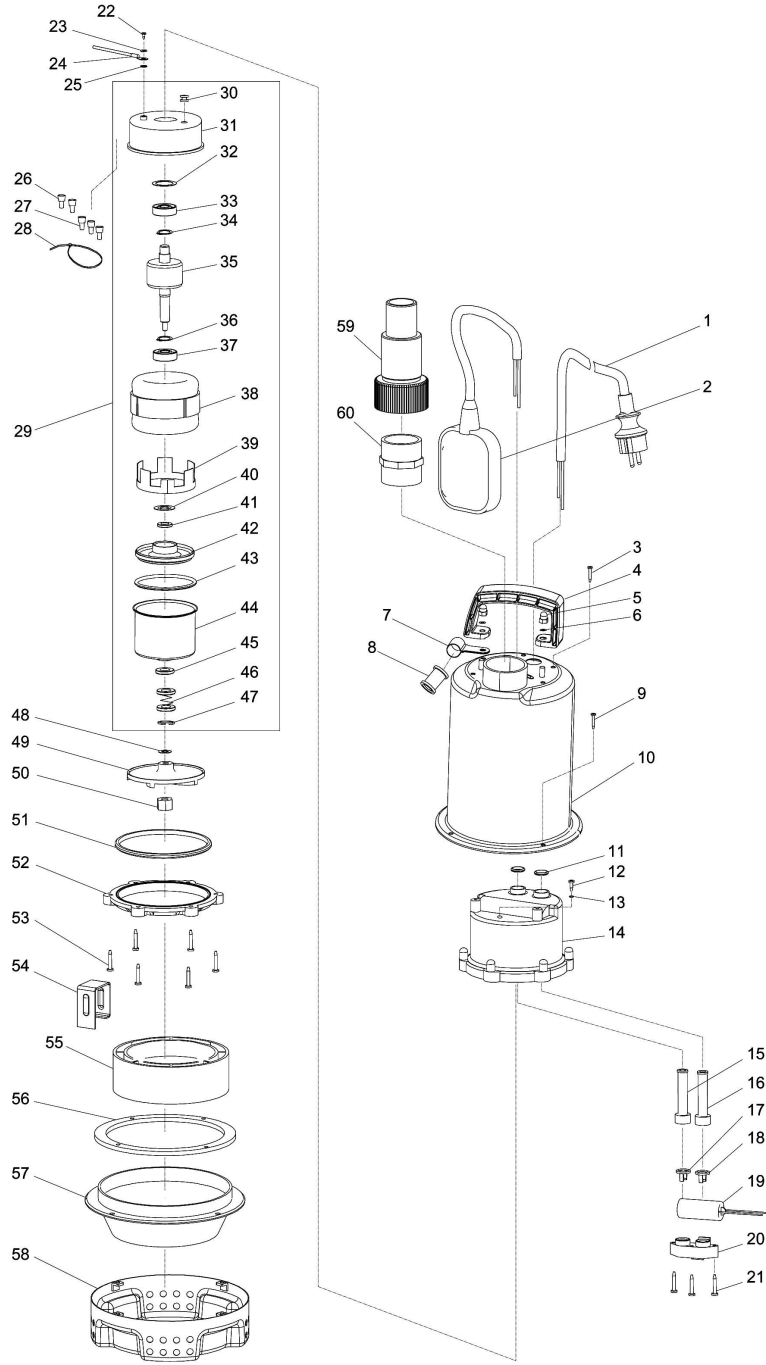

Model No.PF0403 SUBMERSIBLE PUMP

Model No.PF0403 SUBMERSIBLE PUMP

cod	cod piesa	descriere	interschimbare	cantitate	New/Old	optiunea 1	optiunea 2	nota
001	609025434	CABLU 3X0.75MMX10M PF0300/PF0410/PF0403		1				
002	609026209	FLOAT SWITCH BLUE		1				
003	609026213	TAPPING SCREW 4.2X13 INOX		5	*			
003-1	JH00000077	Y HEAD TAPPING SCREW ST4.5X13	<	5				
004	609024798	HANDLE PF0403/PF0610/PF1110/PF1100		1				
005	609024637	NUT PF0403/PF0610/PF1110/PF1100		2				
006	609024638	WASHER PF0403/PF0610/PF1110/PF1100		2				
007	609024650	BRIDA PF0403/PF0610/PF1110/PF1100		1				
008	609026214	CORD GUARD		1				
009	609024639	BOLT PF0403/PF1100		4				
010	609024640	MAIN PUMP PF0403		1				
011	609024641	O-RING PF0403/PF0610/PF1110/PF1100		2				
012	JH00000002	TAPPING SCREW		1				
013	JH00000003	O-RING		1				
014	609024642	BACK PUMP CASING PF0403/PF0610/PF1110/PF1100		1				
015	609024588	CABLE JACKET PF0300/PF0410/PF0800/PF1010/PF0403/PF0610/PF1110		1				
016	609024587	CABLE JACKET PF0300/PF0410/PF0403/PF0610		1				
017	609024590	CABLE PRESS PAD PF0300/PF0410/PF0800/PF1010/PF0403/PF0610/PF1110		1				
018	609024589	CABLE PRESS PAD PF0300/PF0410/PF0403/PF0610/PF1110/PF1100		1				
019	JH00000044	CAPACITOR 8 MICRO F		1				
020	609024592	CABLE PRESS PAD PF0300/PF0410/PF0800/PF1010/PF0403/PF0610/PF1110		1				
021	609024593	SELF-TAPPING SCREW PF0300/PF0410/PF0800/PF1010/PF0403/PF0610		3				
022	609024601	SCREW M4X8		1				
023	609024596	SPRING WASHER 4		1				
024	JH00000004	GROUND WIRE ASSY		1				
025	609024600	TOOTHED LOCK SPRING WASHER 4		1				
026	609024629	NYLON SAFTY PRESS CAP PF0300/PF0410/PF0800/PF1010		2				
027	609024630	NYLON SAFTY PRESS CAP PF0300/PF0410/PF0800/PF1010		3				
028	609024632	CABLE TIE		1				
029	JH00000068	MOTOR ASSY 230V 50HZ		1				
D10		INC. 30-47						
030	609024595	GROMMET 10		1				
031	609024594	MOTOR HOUSING UPPER SIDE		1				
032	609024602	WAVE WASHER 25		1				
033	609024603	BALL BEARING 6201Z		1				
034	961052-5	SAIBA DE SIGURANTA S-12		1				
035	JH00000057	ROTOR		1				
036	961052-5	SAIBA DE SIGURANTA S-12		1				
037	609024603	BALL BEARING 6201Z		1				
038	JH00000047	STATOR ASSY 230V 50HZ		1				
039	609024667	LINING RING		1				
040	609024607	SHIM		1				
041	609024608	SKELETON SEAL RING		1				
042	609024609	BEARING BOX		1				
043	609024610	O-RING		1				
044	609024611	MOTOR HOUSING LOWER SIDE		1				
045	609024608	SKELETON SEAL RING		1				
046	609024633	PRESETUPA-ETANSARE MECANICA PF0300/PF0410/PF0800/PF1010/PF0403		1				
047	609024634	SIGURANTA PF0300/PF0410/PF0800/PF1010/PF0610/PF1110/PF1100		1				
048	609024613	GARNITURA PF0300/PF0410/PF0800/PF1010/PF0403/PF0610/PF1110/PF1100		1				
049	609024614	TURBINA PF0300/PF0403		1