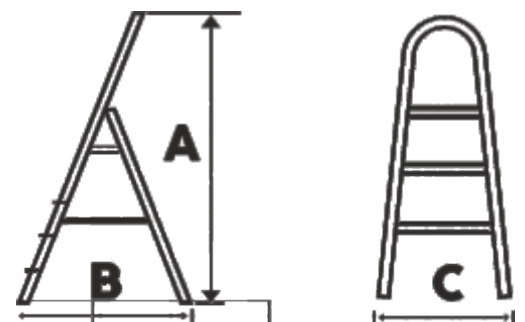

Scara aluminiu pentru interior

Scari pliabile pentru utilizare universala
Platforma de dimensiune mare, rezistenta
In conformitate cu directiva EN131 ce suporta o greutate a utilizatorului de pana la 150 kg.

Scara aluminiu	STR0102	STR0104	STR0106
Numar trepte	2	4	6
A - Inaltime max.	92 cm	132 cm	170 cm
B - Deschidere scara	46 cm	72 cm	95 cm
C - Latime baza scara	37 cm	43 cm	48 cm
Greutate max. operare	150 kg	150 kg	150 kg
Greutate scara	2 kg	2,8 kg	3,7 kg
Dimensiuni ambalata LxIxh (cm)	96x12x37	140x12x43	183x12x48