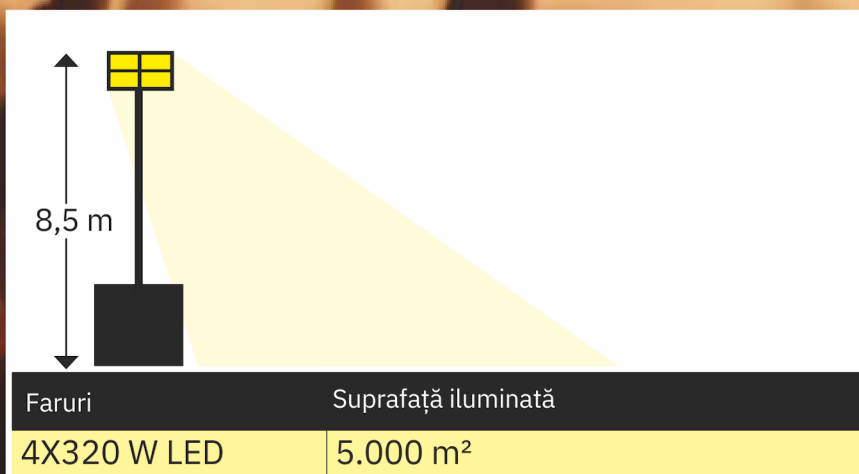

Distribuitor local

EUROTECH
cu oameni serioși

Adresa : Splai Bahlui Mal Stâng 25B, Iasi
Vânzări: 0232.231.435
sales@eurotech-iasi.ro