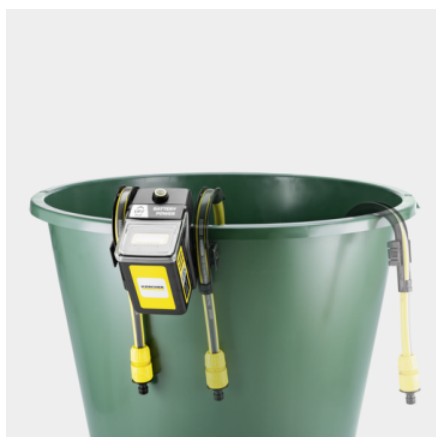

BP 2.000-18 BARREL

Pompa pentru butoi cu acumulator BP 2.000-18 permite utilizarea apei de ploaie prețioase din butoi pentru grădinile fără conexiune la rețeaua electrică. Astfel, nu numai că se economisește apă potabilă, ci și bani.

Cod de comandă.

1.645-475.0

- Dispozitiv de prindere flexibil
- Include un prefiltru
- Ideal pentru grădinile care nu dispun de o conexiune electrică

Date tehnice

Cod EAN		4054278878102
Platforma bateriei.		Platforma bateriei de 18 V
Puterea maximă a motorului	W	80
Debit maxim transportat	l/h	< 2000
Înălțimea de pompare	m	Max. 20
Presiune	bar	Max. 2
Adâncime de scufundare	m	Max. 1.8
Temperatură	°C	Max. 35
Tensiune.	V	18
Durata de funcționare pentru fiecare încărcare a bateriei.	min	Max. 25 (2,5 Ah) / Max. 50 (5,0 Ah)
Greutate fără accesorii.	kg	1,1
Greutate cu ambalaj.	kg	1,6
Dimensiuni (L × l × H).	mm	173 × 135 × 316

Dotare

Suport pentru acumulator pe butoi	■
Posibilitate de fixare	■
Furtun cu lungime reglabila	■
Include un prefiltru	■
Comutator integrat de pornire/oprire	■
Ghidaj pentru furtun	■
Întreprupător de supratensiune	■

■ Inclus in pachetul de livrare.

Poziția variabilă a furtunului în 3 variante

- Adaptare perfectă pentru fiecare aplicație.

Platforma pentru baterii de 18 V Kärcher

- Tehnologia în timp real cu afișaj LCD indica timpul de funcționare rămas, timpul de încărcare rămas și capacitatea bateriei. De lungă durată și de putere mare datorită celulelor litiu-ion. Acumulatorul este compatibil cu toate aparatele Kärcher din platforma de 18 V.