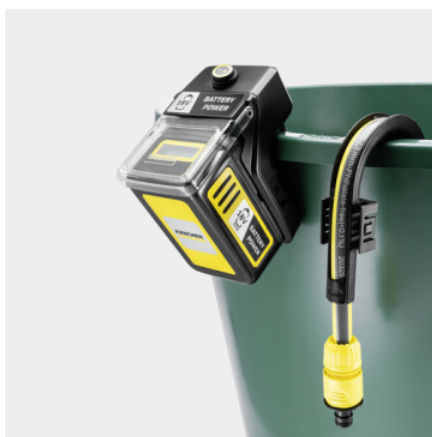

BP 2.000-18 BARREL

Pompa pentru butoi cu acumulator BP 2.000-18 permite utilizarea apei de ploaie prețioase din butoi pentru grădinile fără conexiune la rețeaua electrică. Astfel, nu numai că se economisește apă potabilă, ci și bani.

■ Inclus in pachetul de livrare.

Poziția variabilă a furtunului în 3 variante

- Adaptare perfectă pentru fiecare aplicație.

Platforma pentru baterii de 18 V Kärcher

- Tehnologia în timp real cu afișaj LCD indica timpul de funcționare rămas, timpul de încărcare rămas și capacitatea bateriei. De lungă durată și de putere mare datorită celulelor litiu-ion. Acumulatorul este compatibil cu toate aparatele Kärcher din platforma de 18 V.